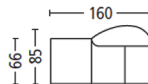

ACHILLES COVER MODELL . MODEL 9177

Seitenansicht . Side View

Loungechair . Loungechair

Sitzhöhe | -tiefe . Seat Height | Depth

36 | 55 cm

Kissen . Cushion

Zierkissen
Decorative Cushion

95.5