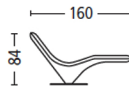

ACHILLES COVER MODELL . MODEL 9177

Seitenansicht . Side View

Loungechair . Loungechair

Sitzhöhe | -tiefe . Seat Height | Depth

36 | 55 cm

Kissen . Cushion

Zierkissen
Decorative Cushion

95.5