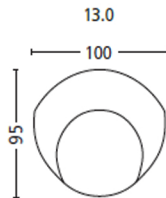

HERA MODELL . MODEL 9176

Front- und Seitenansicht . Front and Side View

Sitzhöhe | -tiefe . Seat Height | Depth

Sessel . Armchair
46 | 47 cm

Hocker . Stool
46 | 47 cm