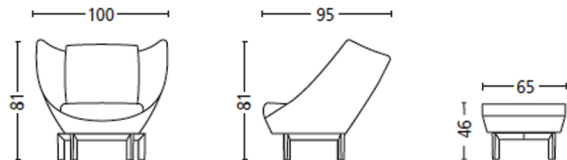

HERA MODELL . MODEL 9176

Front- und Seitenansicht . Front and Side View

Sitzhöhe | -tiefe . Seat Height | Depth

Sessel . Armchair
46 | 47 cm

Hocker . Stool
46 | 47 cm