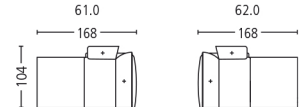

Liege . Couch
Sitzhöhe | -tiefe . Seat Height | Depth 45 | 133 cm