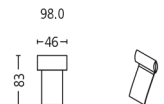

Kopfstütze . Headrest