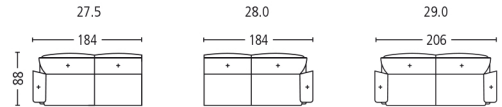

Plätze . Seats 2,5
Sitzhöhe | -tiefe . Seat Height | Depth 45 | 53 cm