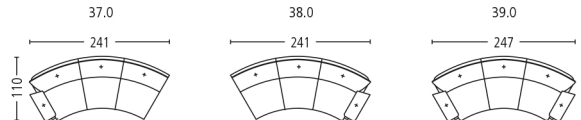

Segmente . Segments 60°
Sitzhöhe | -tiefe . Seat Height | Depth 45 | 53 cm