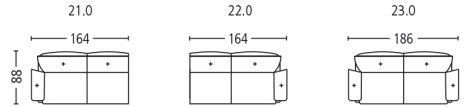

GAIA MODELL . MODEL 9189

Seitenansicht . Side View

Plätze . Seats 2
Sitzhöhe | -tiefe . Seat Height | Depth 45 | 53 cm