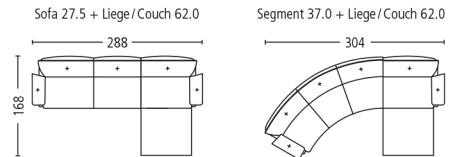

Kombination . Combination*
Sitzhöhe | -tiefe . Seat Height | Depth 45 | 53 + 133 cm