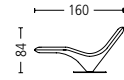

achilles cover 9177 | Design Jan Armgardt

Masse . Dimensions

Seitenansicht . Side View

Standard: Fussplatte Chrom glanz . Base plate chrome glossy

Loungechair . Loungechair

Sitzhöhe | -tiefe . Seat Height | Depth 36 | 55 cm