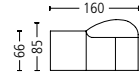

achilles cover 9177 | Design Jan Armgardt

Masse . Dimensions

Seitenansicht . Side View

Standard: Fussplatte Chrom glanz . Base plate chrome glossy

Loungechair . Loungechair

Sitzhöhe | -tiefe . Seat Height | Depth 36 | 55 cm