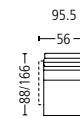

Seitenansicht . Side View

Standard: 5-Sternfuss Stahl schwarz  
Standard: 5-star base steel black

Relaxsessel elektrisch inkl. Akku . Relax Armchair electric incl. battery  
Sitzhöhe | -tiefe . Seat Height | Depth 46 | 48 cm

ohne Armteil  
without armrest

Relaxsessel elektrisch inkl. Akku + Herz-Waage . Relax Armchair electric incl. battery + heart balance  
Sitzhöhe | -tiefe . Seat Height | Depth 46 | 48 cm

ohne Armteil  
without armrest

Relaxsessel elektrisch inkl. Akku + Aufstehhilfe . Relax Armchair electric incl. battery + stand up assistance  
Sitzhöhe | -tiefe . Seat Height | Depth 46 | 48 cm

ohne Armteil  
without armrest

Armlehne . Armrest  
Breite . Width 7 cm

Armlehne . Armrest  
Breite . Width 9 cm

Armlehne . Armrest  
Breite . Width 7 cm

Fuss-Variation . Base variation

5-Sternfuss Stahl Chrom glanz . 5-star base steel chrome glossy V 993