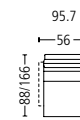

Seitenansicht . Side View

Standard: 5-Sternfuss Stahl schwarz  
Standard: 5-star base steel black

Relaxsessel elektrisch inkl. Akku . Relax Armchair electric incl. battery  
Sitzhöhe | -tiefe . Seat Height | Depth 46 | 48 cm

ohne Armteil  
without armrest

Relaxsessel elektrisch inkl. Akku + Herz-Waage . Relax Armchair electric incl. battery + heart balance  
Sitzhöhe | -tiefe . Seat Height | Depth 46 | 48 cm

ohne Armteil  
without armrest

Relaxsessel elektrisch inkl. Akku + Aufstehhilfe . Relax Armchair electric incl. battery + stand up assistance  
Sitzhöhe | -tiefe . Seat Height | Depth 46 | 48 cm

ohne Armteil  
without armrest

Armlehne . Armrest  
Breite . Width 7 cm

Armlehne . Armrest  
Breite . Width 9 cm

Armlehne . Armrest  
Breite . Width 7 cm

Fuss-Variation . Base variation

5-Sternfuss Stahl Chrom glanz . 5-star base steel chrome glossy V 993