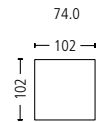

castell 9131

Masse . Dimensions

Seitenansicht . Side View

Standard: Fuss Holz schwarz
Standard: Foot wood black

Plätze . Seats 2 | 2,5
Sitzhöhe | -tiefe . Seat Height | Depth 40 | 56 cm

Plätze . Seats 3 | 3,5
Sitzhöhe | -tiefe . Seat Height | Depth 40 | 56 cm

Eckelement . Cornerelement
Sitzhöhe | -tiefe . Seat Height | Depth 40 | 56 cm

Liege kurz . Couch short
Sitzhöhe | -tiefe . Seat Height | Depth 40 | 160 cm

Hocker . Stool
Sitzhöhe | -tiefe . Seat Height | Depth 40 | 71 cm