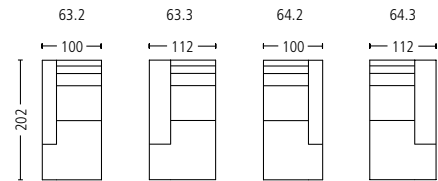

castell 9131

Masse . Dimensions

Seitenansicht . Side View

Standard: Fuss Holz schwarz
Standard: Foot wood black

Plätze . Seats 2 | 2,5
Sitzhöhe | -tiefe . Seat Height | Depth 40 | 56 cm

Plätze . Seats 3 | 3,5
Sitzhöhe | -tiefe . Seat Height | Depth 40 | 56 cm

Eckelement . Cornerelement
Sitzhöhe | -tiefe . Seat Height | Depth 40 | 56 cm

Liege kurz . Couch short
Sitzhöhe | -tiefe . Seat Height | Depth 40 | 160 cm

Hocker . Stool
Sitzhöhe | -tiefe . Seat Height | Depth 40 | 71 cm