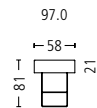

Fuss-Variation . Base variation

Fuss Holz alufarbig lackiert . Foot wood aluminium coloured lacquered
Fuss Holz RAL . Foot wood RAL