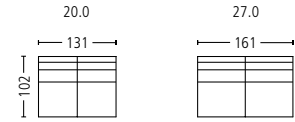

castell 9131

Masse . Dimensions

Seitenansicht . Side View

Standard: Fuss Holz schwarz
Standard: Foot wood black

Plätze . Seats 2 | 2,5
Sitzhöhe | -tiefe . Seat Height | Depth 40 | 56 cm

Plätze . Seats 3 | 3,5
Sitzhöhe | -tiefe . Seat Height | Depth 40 | 56 cm

Eckelement . Cornerelement
Sitzhöhe | -tiefe . Seat Height | Depth 40 | 56 cm

Liege kurz . Couch short
Sitzhöhe | -tiefe . Seat Height | Depth 40 | 160 cm

Hocker . Stool
Sitzhöhe | -tiefe . Seat Height | Depth 40 | 71 cm