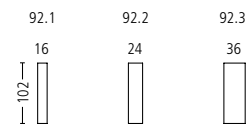

Kopfstütze . Headrest

Fuss-Variation . Base variation

Fuss Holz alufarbig lackiert . Foot wood aluminium coloured lacquered
Fuss Holz RAL . Foot wood RAL