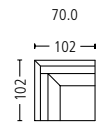

castell 9131

Masse . Dimensions

Seitenansicht . Side View

Standard: Fuss Holz schwarz
Standard: Foot wood black

Plätze . Seats 2 | 2,5
Sitzhöhe | -tiefe . Seat Height | Depth 40 | 56 cm

Plätze . Seats 3 | 3,5
Sitzhöhe | -tiefe . Seat Height | Depth 40 | 56 cm

Eckelement . Cornerelement
Sitzhöhe | -tiefe . Seat Height | Depth 40 | 56 cm

Liege kurz . Couch short
Sitzhöhe | -tiefe . Seat Height | Depth 40 | 160 cm

Hocker . Stool
Sitzhöhe | -tiefe . Seat Height | Depth 40 | 71 cm