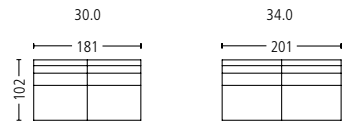

castell 9131

Masse . Dimensions

Seitenansicht . Side View

Standard: Fuss Holz schwarz
Standard: Foot wood black

Plätze . Seats 2 | 2,5
Sitzhöhe | -tiefe . Seat Height | Depth 40 | 56 cm

Plätze . Seats 3 | 3,5
Sitzhöhe | -tiefe . Seat Height | Depth 40 | 56 cm

Eckelement . Cornerelement
Sitzhöhe | -tiefe . Seat Height | Depth 40 | 56 cm

Liege kurz . Couch short
Sitzhöhe | -tiefe . Seat Height | Depth 40 | 160 cm

Hocker . Stool
Sitzhöhe | -tiefe . Seat Height | Depth 40 | 71 cm