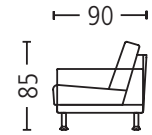

**DELPHI** MODELL 9095  
Design: Michael C. Brandis

**artanova**  
Switzerland

DELPHI MODELL 9095

<b>GESTELL</b>	Massivholz / Multiplex
<b>UNTERFEDERUNG</b>	Stahlwellenfedern
<b>RÜCKENKISSEN</b>	Kaltschaum mit Kissenhüllen Kospo-dtex in Kammern
<b>SITZKISSEN</b>	Kaltschaum mit Dacronabdeckung
<b>POLSTER ARMTEIL</b>	Kissen / Kospo-dtex
<b>FÜSSE</b>	ALU
<b>SITZHÖHE</b>	43 cm
<b>SITZTIEFE</b>	55 cm