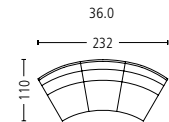

Seitenansicht . Side View

Standard: Fuss Alu verstellbar  
Standard: Foot aluminium adjustable

Plätze . Seats 2 | 2,5  
Sitzhöhe|-tiefe . Seat Height|Depth 43 | 54 cm

Segmente . Segments 60°  
Sitzhöhe|-tiefe . Seat Height|Depth 43 | 54 cm

Liege l/r . Couch l/r  
Sitzhöhe|-tiefe . Seat Height|Depth 43 | 118 cm

Kombination . Combination  
Sitzhöhe|-tiefe . Seat Height|Depth 43 | 54 cm

Kopfstütze . Headrest

Fuss-Variation . Base variation

Fuss Buche gebeizt: Lack RAL-Farben . Foot stained beech: lacquer RAL colours V 981  
Fuss Aluminium hochglanz . Foot aluminium high glossy V 984