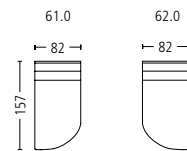

Seitenansicht . Side View

Standard: Fuss Alu verstellbar  
Standard: Foot aluminium adjustable

Plätze . Seats 2 | 2,5  
Sitzhöhe|-tiefe . Seat Height|Depth 43 | 54 cm

Segmente . Segments 60°  
Sitzhöhe|-tiefe . Seat Height|Depth 43 | 54 cm

Liege l/r . Couch l/r  
Sitzhöhe|-tiefe . Seat Height|Depth 43 | 118 cm

Kombination . Combination  
Sitzhöhe|-tiefe . Seat Height|Depth 43 | 54 cm

Kopfstütze . Headrest

Fuss-Variation . Base variation

Fuss Buche gebeizt: Lack RAL-Farben . Foot stained beech: lacquer RAL colours V 981  
Fuss Aluminium hochglanz . Foot aluminium high glossy V 984