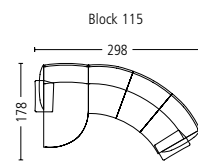

# delphi 9095

Masse . Dimensions

Seitenansicht . Side View

Plätze . Seats 2 | 2,5 | 3  
Sitzhöhe | -tiefe . Seat Height | Depth 43 | 54 cm

Plätze . Seats 1 | 2 | 2,5 | 3  
Sitzhöhe | -tiefe . Seat Height | Depth 43 | 54 cm

Segmente . Segments 45° | 60°  
Sitzhöhe | -tiefe . Seat Height | Depth 43 | 54 cm

Sessel . Armchair  
Sitzhöhe | -tiefe . Seat Height | Depth 43 | 54 cm

Liege l/r . Couch l/r  
Sitzhöhe | -tiefe . Seat Height | Depth 43 | 118 cm

Kombination . Combination  
Sitzhöhe | -tiefe . Seat Height | Depth 43 | 54 cm

Hocker . Stool  
Sitzhöhe | -tiefe . Seat Height | Depth 43 | 71 cm

Kopfstütze . Headrest