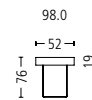

Seitenansicht . Side View

Standard: Fuss Alu verstellbar  
Standard: Foot aluminium adjustable

Plätze . Seats 2 | 2,5  
Sitzhöhe|-tiefe . Seat Height|Depth 43 | 54 cm

Segmente . Segments 60°  
Sitzhöhe|-tiefe . Seat Height|Depth 43 | 54 cm

Liege l/r . Couch l/r  
Sitzhöhe|-tiefe . Seat Height|Depth 43 | 118 cm

Kombination . Combination  
Sitzhöhe|-tiefe . Seat Height|Depth 43 | 54 cm

Kopfstütze . Headrest

Fuss-Variation . Base variation

Fuss Buche gebeizt: Lack RAL-Farben . Foot stained beech: lacquer RAL colours V 981  
Fuss Aluminium hochglanz . Foot aluminium high glossy V 984