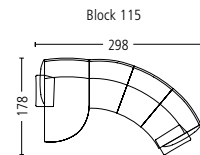

Seitenansicht . Side View

Standard: Fuss Alu verstellbar  
Standard: Foot aluminium adjustable

Plätze . Seats 2 | 2,5  
Sitzhöhe|-tiefe . Seat Height|Depth 43 | 54 cm

Segmente . Segments 60°  
Sitzhöhe|-tiefe . Seat Height|Depth 43 | 54 cm

Liege l/r . Couch l/r  
Sitzhöhe|-tiefe . Seat Height|Depth 43 | 118 cm

Kombination . Combination  
Sitzhöhe|-tiefe . Seat Height|Depth 43 | 54 cm

Kopfstütze . Headrest

Fuss-Variation . Base variation

Fuss Buche gebeizt: Lack RAL-Farben . Foot stained beech: lacquer RAL colours V 981  
Fuss Aluminium hochglanz . Foot aluminium high glossy V 984