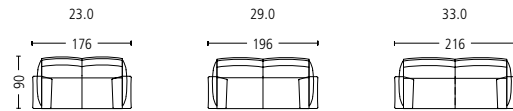

# delphi 9095

Masse . Dimensions

Seitenansicht . Side View

Plätze . Seats 2 | 2,5 | 3  
Sitzhöhe | -tiefe . Seat Height | Depth 43 | 54 cm

Plätze . Seats 1 | 2 | 2,5 | 3  
Sitzhöhe | -tiefe . Seat Height | Depth 43 | 54 cm

Segmente . Segments 45° | 60°  
Sitzhöhe | -tiefe . Seat Height | Depth 43 | 54 cm

Sessel . Armchair  
Sitzhöhe | -tiefe . Seat Height | Depth 43 | 54 cm

Liege l/r . Couch l/r  
Sitzhöhe | -tiefe . Seat Height | Depth 43 | 118 cm

Kombination . Combination  
Sitzhöhe | -tiefe . Seat Height | Depth 43 | 54 cm

Hocker . Stool  
Sitzhöhe | -tiefe . Seat Height | Depth 43 | 71 cm

Kopfstütze . Headrest