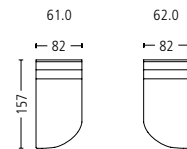

# delphi 9095

Masse . Dimensions

Seitenansicht . Side View

Plätze . Seats 2 | 2,5 | 3  
Sitzhöhe | -tiefe . Seat Height | Depth 43 | 54 cm

Plätze . Seats 1 | 2 | 2,5 | 3  
Sitzhöhe | -tiefe . Seat Height | Depth 43 | 54 cm

Segmente . Segments 45° | 60°  
Sitzhöhe | -tiefe . Seat Height | Depth 43 | 54 cm

Sessel . Armchair  
Sitzhöhe | -tiefe . Seat Height | Depth 43 | 54 cm

Liege l/r . Couch l/r  
Sitzhöhe | -tiefe . Seat Height | Depth 43 | 118 cm

Kombination . Combination  
Sitzhöhe | -tiefe . Seat Height | Depth 43 | 54 cm

Hocker . Stool  
Sitzhöhe | -tiefe . Seat Height | Depth 43 | 71 cm

Kopfstütze . Headrest