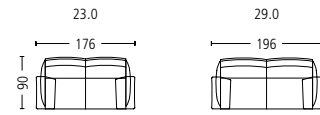

Seitenansicht . Side View

Standard: Fuss Alu verstellbar  
Standard: Foot aluminium adjustable

Plätze . Seats 2 | 2,5  
Sitzhöhe|-tiefe . Seat Height|Depth 43 | 54 cm

Segmente . Segments 60°  
Sitzhöhe|-tiefe . Seat Height|Depth 43 | 54 cm

Liege l/r . Couch l/r  
Sitzhöhe|-tiefe . Seat Height|Depth 43 | 118 cm

Kombination . Combination  
Sitzhöhe|-tiefe . Seat Height|Depth 43 | 54 cm

Kopfstütze . Headrest

Fuss-Variation . Base variation

Fuss Buche gebeizt: Lack RAL-Farben . Foot stained beech: lacquer RAL colours V 981  
Fuss Aluminium hochglanz . Foot aluminium high glossy V 984