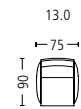

# delphi 9095

Masse . Dimensions

Seitenansicht . Side View

Plätze . Seats 2 | 2,5 | 3  
Sitzhöhe | -tiefe . Seat Height | Depth 43 | 54 cm

Plätze . Seats 1 | 2 | 2,5 | 3  
Sitzhöhe | -tiefe . Seat Height | Depth 43 | 54 cm

Segmente . Segments 45° | 60°  
Sitzhöhe | -tiefe . Seat Height | Depth 43 | 54 cm

Sessel . Armchair  
Sitzhöhe | -tiefe . Seat Height | Depth 43 | 54 cm

Liege l/r . Couch l/r  
Sitzhöhe | -tiefe . Seat Height | Depth 43 | 118 cm

Kombination . Combination  
Sitzhöhe | -tiefe . Seat Height | Depth 43 | 54 cm

Hocker . Stool  
Sitzhöhe | -tiefe . Seat Height | Depth 43 | 71 cm

Kopfstütze . Headrest