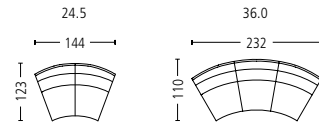

# delphi 9095

Masse . Dimensions

Seitenansicht . Side View

Plätze . Seats 2 | 2,5 | 3  
Sitzhöhe | -tiefe . Seat Height | Depth 43 | 54 cm

Plätze . Seats 1 | 2 | 2,5 | 3  
Sitzhöhe | -tiefe . Seat Height | Depth 43 | 54 cm

Segmente . Segments 45° | 60°  
Sitzhöhe | -tiefe . Seat Height | Depth 43 | 54 cm

Sessel . Armchair  
Sitzhöhe | -tiefe . Seat Height | Depth 43 | 54 cm

Liege l/r . Couch l/r  
Sitzhöhe | -tiefe . Seat Height | Depth 43 | 118 cm

Kombination . Combination  
Sitzhöhe | -tiefe . Seat Height | Depth 43 | 54 cm

Hocker . Stool  
Sitzhöhe | -tiefe . Seat Height | Depth 43 | 71 cm

Kopfstütze . Headrest