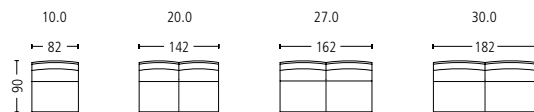

# delphi 9095

Masse . Dimensions

Seitenansicht . Side View

Plätze . Seats 2 | 2,5 | 3  
Sitzhöhe | -tiefe . Seat Height | Depth 43 | 54 cm

Plätze . Seats 1 | 2 | 2,5 | 3  
Sitzhöhe | -tiefe . Seat Height | Depth 43 | 54 cm

Segmente . Segments 45° | 60°  
Sitzhöhe | -tiefe . Seat Height | Depth 43 | 54 cm

Sessel . Armchair  
Sitzhöhe | -tiefe . Seat Height | Depth 43 | 54 cm

Liege l/r . Couch l/r  
Sitzhöhe | -tiefe . Seat Height | Depth 43 | 118 cm