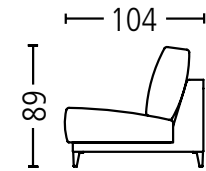

9201 xenia

artanova
Switzerland

9201 xenia

GESTELL	Massivholz / Multiplex
UNTERFEDERUNG	Stahl Wellenfeder
SITZKORPUS	Hochwertiger Kaltschaum mit Kantenverstärkung und Vliesabdeckung
SITZKISSEN	Hochwertige Kugelfasern mit Schaumstoffstäbchen
RÜCKENKORPUS	Polyetherschaum mit Vliesabdeckung
RÜCKENKISSEN	Hochwertige Latexstäbchen mit Kugelfasern
FÜSSE	Chorm glanz (+Variante)
SITZHÖHE	45 cm
SITZTIEFE	64 cm